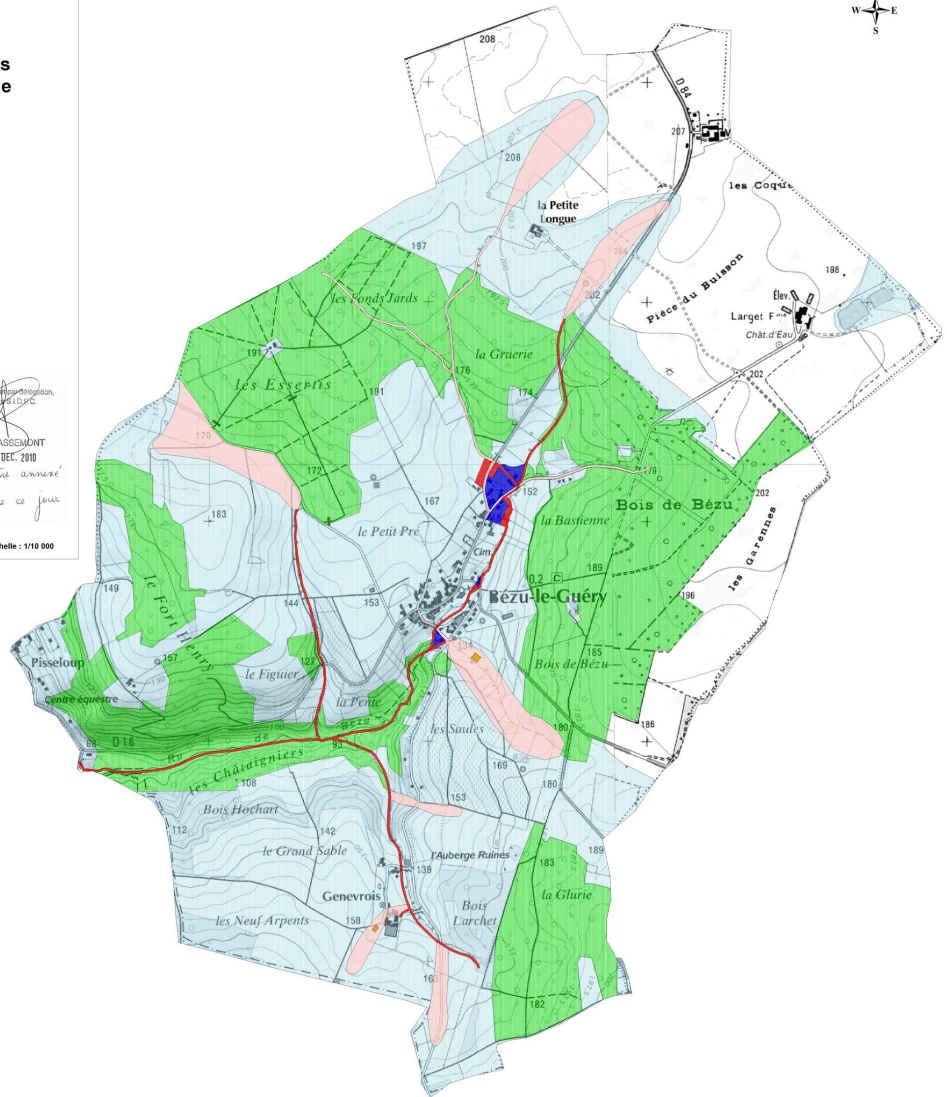

Unité
Prévention
des Risques

Les dossiers

Plan de Prévention des Risques Inondations et Coulées de Boue de Bézu le Guéry

Commune de Bézu le Guéry

Zonage Réglementaire

Pour le Projet de réglementation,
Le 21 DEC 2010
Pour le RASSEMBLEMENT
à l'avis de ce jour

Echelle : 1/10 000

- **RISQUES INONDATION**
  - Zone "rouge foncé" d'inondation par débordement de rû
  - Zone "bleu foncé" d'inondation par débordement de rû
  - Zone "orange"
- **RISQUE RUISSELLEMENT, RAVINEMENT ET COULÉES DE BOUE**
  - Zone "rouge clair"
  - Zone "bleu clair"
  - Zone "orange"
- **ZONE NATURELLE A PRESERVER**
  - Zone "verte"